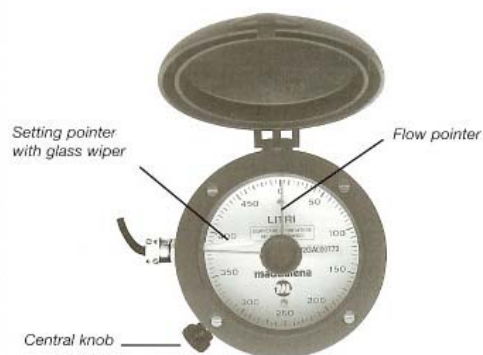

További termékek egyedi megrendelésre :

Adagoló vízmérő kézi (TDML) és fél-automata (TDSL) kivitelben.
Az átereszteni kívánt víz mennyisége beállítható.

**BATCH
CONTROL
METERS**

Elektromágneses indukciós vízmérő
Ivóvíz és szennyvíz mérésére.
DN 15 – DN400-as méretig, karimás kivitelben.
Kompakt és split változat is rendelhető.

**DETECTOR
335**